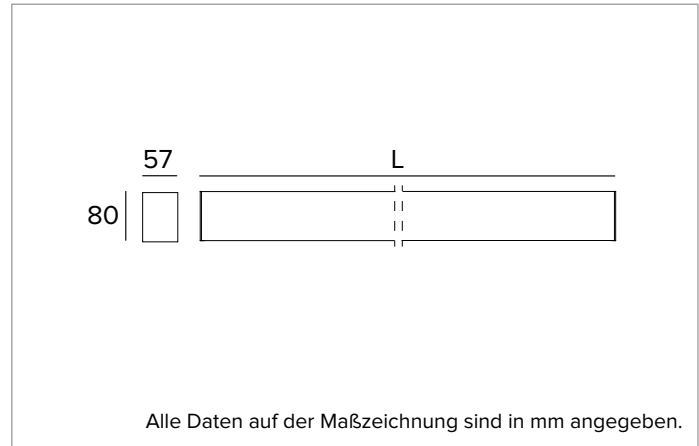

T021BX830ELDB | LOGICO EASY Stand Alone 57 - UGR19

Lineare LED-Leuchte, Einzelmontage für Deckenanbau- oder Pendelmontage

	3000K	H(m)	D1(m)	D2(m)	E _{max} (lx)		
	Ra80	83°	89°				
	Fixture Power	78W	1	1.78	1.97	1665	
	Source Flux	8157lm	2	3.56	3.94	416	
	Fixture Flux	8158lm	3	5.33	5.91	185	
	Efficacy	105lm/W	4	7.11	7.88	104	
G0300	I _{max} =226cd/klm	I _{max}	1841cd	5	8.89	9.85	67

L=5m **A008U**

L=4m **A008V**

L=3m **A008W**

L=2m **A008X**

L=1m **A008Y**

L=0,5m **A008Z**

Stahlseile (2 Stück).

Aus Gründen der technologischen Entwicklung der elektronischen Bauteile unterliegen die aufgeführten Daten eventuellen Aktualisierungen. Daher muss bei der Bestellung eine Bestätigung angefordert werden.
 Der Lichtstrom und die elektrische Leistung weisen einen Toleranzbereich von +/-10% im Vergleich zum angezeigten Wert auf. Tq bei +25 °C auf (CIE 121).